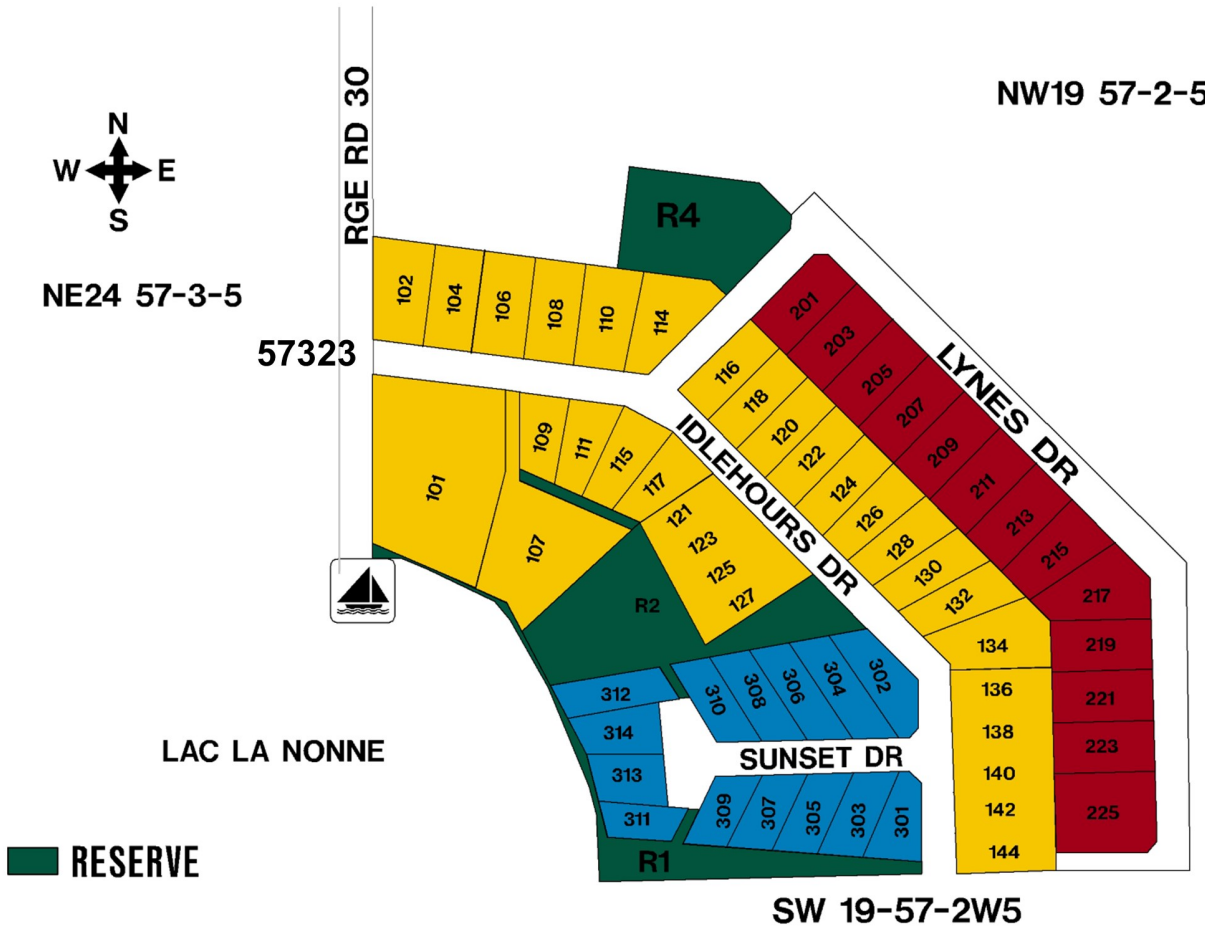

IDLE HOURS RESORT SUBDIVISION

SW 19-57-2W5