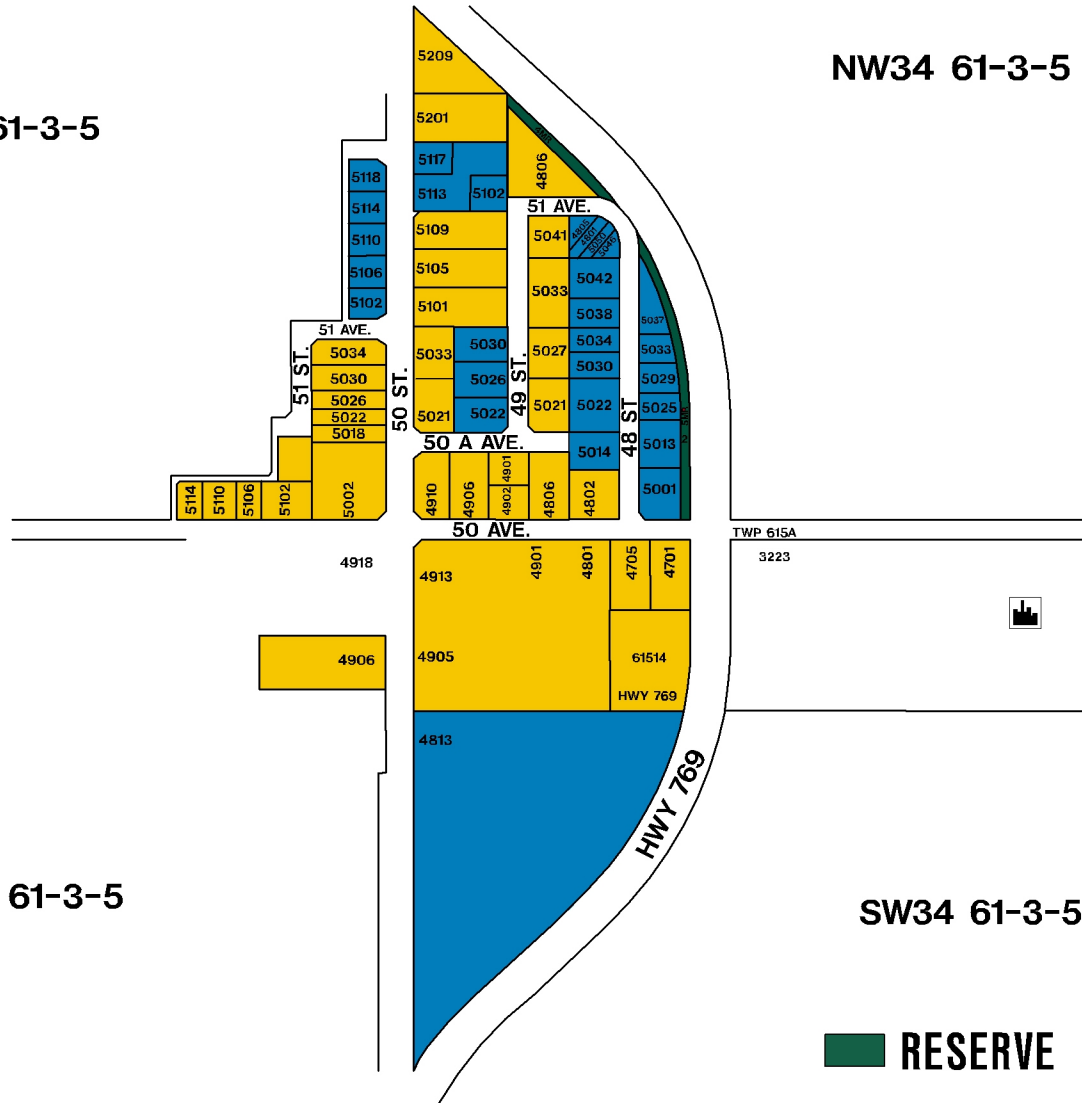

NE33 61-3-5

NW34 61-3-5

# NEERLANDIA SUBDIVISION

SE33 61-3-5

SW34 61-3-5

RESERVE

## COUNTY OF BARRHEAD